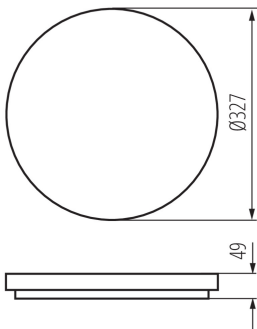

Mennyezeti LED lámpa

5905339264459

A Kanlux VARSO LED integrált LED fényforrással rendelkező hermetikusan zárt mennyezeti lámpatestek családja. Tökéletes megoldás mind beruházások (társasházak, szállodák), mind pedig egyéni háztartások számára, ahol fokozott nedvesség elleni védelemre van szükség (IP54). A különösen nagy területek megvilágításához javasoljuk a 36W teljesítményű Kanlux VARSO HI alkalmazását, amelyek fényárama eléri a 3600 lument. Ne feledje, hogy kínálatunkban elérhető mozgásérzékelővel (SE) felszerelt Kanlux VARSO lámpatestek is.

ÁLTALÁNOS ADATOK:

Szín: fehér

Beszereles helye: szerelés: mennyezeti

Alkalmazás helye: kültéri

Minimális távolság a megvilágított tárgytól: 0,5m

Fényerőszabályozható: nem

Magasság [mm]: 49

Átmérő [mm]: 327

Higanytartalom: nem

Integrált LED fényforrás: igen

MŰSZAKI ADATOK:

Névleges feszültség [V]: 220-240 AC

Névleges frekvencia [Hz]: 50

Maximális teljesítmény [W]: 24

Áramütés elleni védelmi osztály: II

Búra anyaga: műanyag

Dióda típusa: LED SMD

Lámpatest fényárama [lm]: 2280

Fényforrás hasznos fényárama Φ_{use} [lm]: 2800

Fényforrás hasznos fényárama Φ_{use} [lm]: gömb (360°)

Fényforrás színe: fehér

A korrelált színhőmérséklet [K]: 4000

Színkonzisztencia MacAdam-féle ellipszisekben: ≤ 6

Színvisszaadási index: 80

Élettartam [h]: 20000

Fényáram-stabilitás a névleges élettartam végén: L70B50

Bekapcs/kikapcs ciklusok száma: ≥ 20000

Sugárzási szög [°]: 120

Lámpa fényereje [lm/W]: 95

Környezeti hőmérséklet-tartomány, melynek a termék ki lehet téve [° C]: -20÷35

Lámpaház anyaga: műanyag

Csatlakozó típusa: önzáró sorkapocs