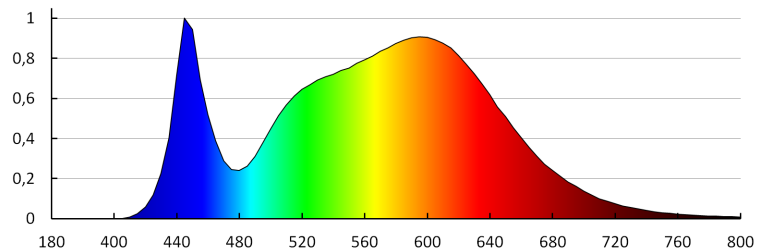

LOGISZTIKAI ADATOK:

Csomagolás típusa: 10

Darabszám közbenső csomagolásban: 1

Darabszám gyűjtőcsomagolásban: 10

Darabszám egy raklap rétegen: 40

Nettó egységsúly [g]: 900

Súly [g]: 1178

Egységcsomagolás hossza [cm]: 33.5

Egységcsomagolás szélessége [cm]: 5.5

Egységcsomagolás magassága [cm]: 33.5

Doboz súlya [kg]: 11.78

Karton szélessége [cm]: 35

Doboz magassága [cm]: 36.5

Doboz hossza [cm]: 57

Karton térfogata [m³]: 0.072818

KANLUX S.A. (kat 26445) VARSO LED 24W-NW-O / LDC (Polar)